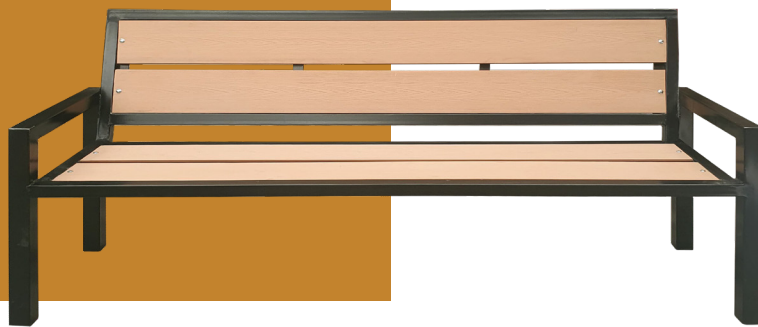

BANCA ALFA

Banca para uso en exteriores o interiores, posee un diseño moderno que se adapta a todo tipo de ambiente. Hecha de los mejores materiales para proporcionarle una alta resistencia a la corrosión y a cualquier agente externo.

Cómoda e ideal para centros comerciales, edificios, áreas comunes, hoteles, hospitales, escuelas, parques y plazas, salas de espera y restaurantes.

CARACTERÍSTICAS

- ✓ Plazas: 3 a 4 personas
- ✓ Material del cuerpo: Acero
- ✓ Pintura: Termoconvertible
- ✓ Opción de madera plástica o madera Teca

MEDIDAS

MÉTODOS DE INSTALACIÓN

VARIACIONES

Con Respaldo

Sin Respaldo

		Longitud
Opción # plazas:	3-4 personas	180 cm
Altura:	84 cm	
Opción de materiales para asientos :	Madera Teca Madera plástica	

		Longitud
Opción # plazas:	3-4 personas	180 cm
Altura:	84 cm	
Opción de materiales para asientos :	Madera Teca Madera plástica	