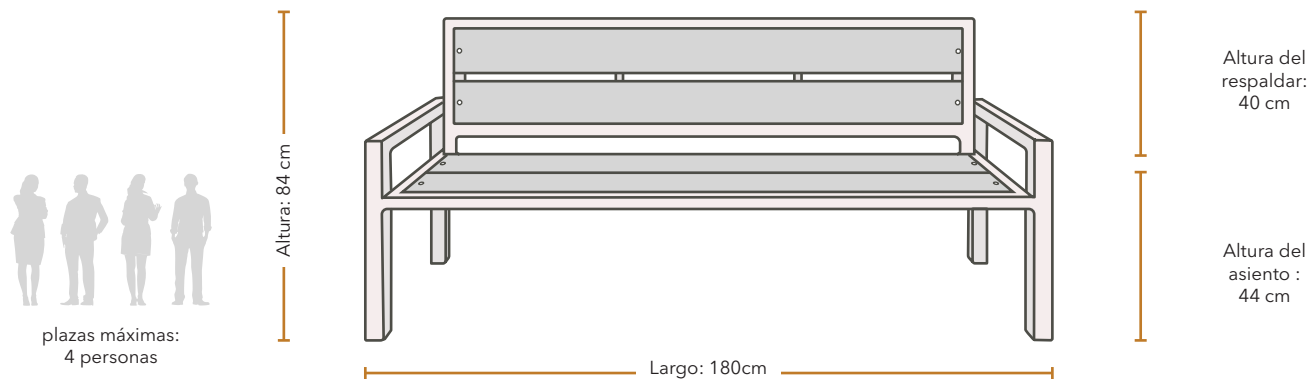

Cómoda e ideal para centros comerciales, edificios, áreas comunes, hoteles, hospitales, escuelas, parques y plazas, salas de espera y restaurantes.

CARACTERÍSTICAS

- ✓ Plazas: 3 a 4 personas
- ✓ Material del cuerpo: Acero
- ✓ Pintura: Termoconvertible
- ✓ Opción de madera plástica o madera Teca

MEDIDAS

MÉTODOS DE INSTALACIÓN

VARIACIONES

Con Respaldo

Sin Respaldo

		Longitud
Opción # plazas:	3-4 personas	180 cm
Altura:	84 cm	
Opción de materiales para asientos :	Madera Teca Madera plástica	

		Longitud
Opción # plazas:	3-4 personas	180 cm
Altura:	84 cm	
Opción de materiales para asientos :	Madera Teca Madera plástica	