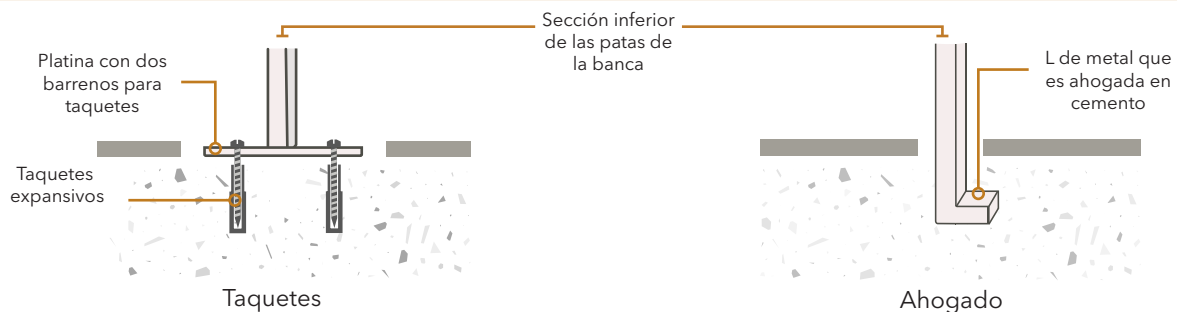

Cómoda e ideal para centros comerciales, edificios, áreas comunes, hoteles, hospitales, escuelas, parques y plazas, salas de espera y restaurantes.

CARACTERÍSTICAS

- ✓ Plazas: 3 a 4 personas
- ✓ Material del cuerpo: Acero
- ✓ Pintura: Termoconvertible
- ✓ Opción de madera plástica o madera Teca

MEDIDAS

MÉTODOS DE INSTALACIÓN

VARIACIONES

Con Respaldo

Sin Respaldo

		Longitud
Opción # plazas:	3-4 personas	180 cm
Altura:	84 cm	
Opción de materiales para asientos :	Madera Teca Madera plástica	

		Longitud
Opción # plazas:	3-4 personas	180 cm
Altura:	84 cm	
Opción de materiales para asientos :	Madera Teca Madera plástica	