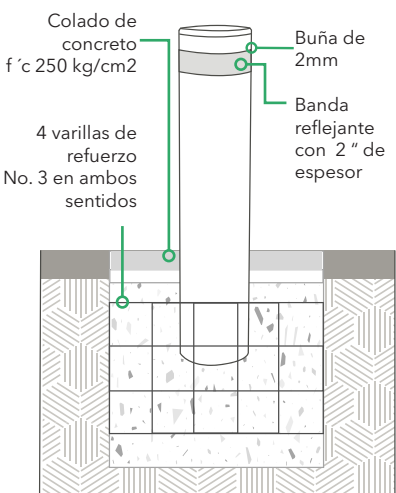

## CARACTERÍSTICAS GENERALES

- ✓ Altura: 65-105 cm\*
- ✓ Diámetro: 4" / 6" / 8"
- ✓ Material: Acero
- ✓ Pintura: Termoconvertible
- ✓ Caña: Circular Ced. 30 / 40
- ✓ Opción galvanizado disponible

## CONFIGURADOR DE VARIACIONES

Cédula	Diámetro	Altura (cm)	Logo	Señalamiento	Anclaje
C30	4"	65	Ciego	Cinta reflejante	Ancla
C40	6"	85	Logo	Polvo microesfera	Armex
	8"	105			Ahogado

### Señalización:

Cinta reflejante

Pintura de microesferas

### Sistema de instalación:

Anclaje

Ahogado

Armex

\* Medidas recomendadas y opciones con más especificaciones disponibles

**GARANTÍA:** Cada producto MR es validado durante la producción, pasando por una serie de pruebas que cumplen con los estándares requeridos en áreas exteriores, calles y vialidades, garantizando su desempeño confiable y constante.