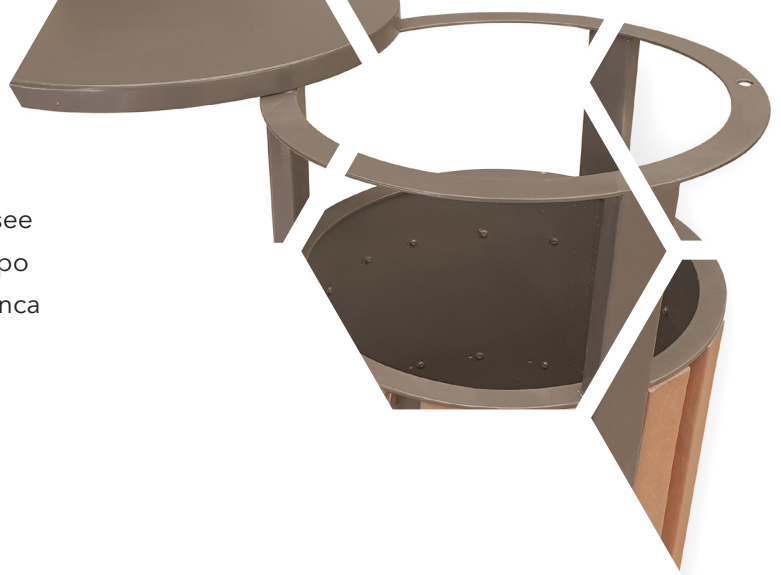

CESTO ALFA

Cesto de basura para uso en exteriores e interiores, posee un diseño moderno y estilizado que se adapta a todo tipo de ambientes, es ideal para combinarse con nuestra Banca Alfa. Perfecto para mantener áreas comunes o públicas limpias y organizadas.

CARACTERÍSTICAS

- ✓ Altura: 90 cm
- ✓ Ancho: 48 cm
- ✓ Material del cuerpo: Acero
- ✓ Material exterior: madera plástica
- ✓ Con o sin bote interno

APLICACIONES

- ✓ Areas comunes
- ✓ Parques y plazas
- ✓ Estacionamientos
- ✓ Plazas comerciales
- ✓ Zonas residenciales
- ✓ Escuelas