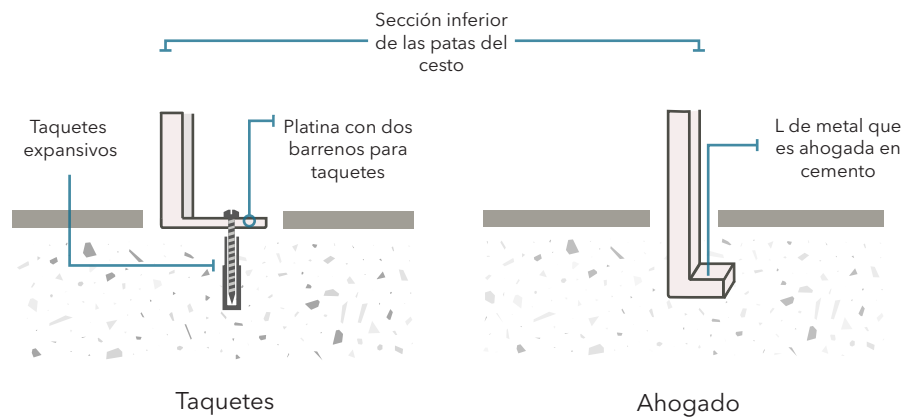

CESTO ALFA

Cesto de basura para uso en exteriores e interiores, posee un diseño moderno y estilizado que se adapta a todo tipo de ambientes, es ideal para combinarse con nuestra Banca Alfa. Perfecto para mantener áreas comunes o públicas limpias y organizadas.

CARACTERÍSTICAS

- ✓ Altura: 90 cm
- ✓ Ancho: 48 cm
- ✓ Material del cuerpo: Acero
- ✓ Material exterior: madera plástica
- ✓ Con o sin bote interno

APLICACIONES

- ✓ Areas comunes
- ✓ Parques y plazas
- ✓ Estacionamientos
- ✓ Plazas comerciales
- ✓ Zonas residenciales
- ✓ Escuelas

MÉTODOS DE INSTALACIÓN

GARANTÍA: Cada producto MR es validado durante la producción, pasando por una serie de pruebas que cumplen con los estándares requeridos en áreas exteriores, calles y vialidades, garantizando su desempeño confiable y constante.