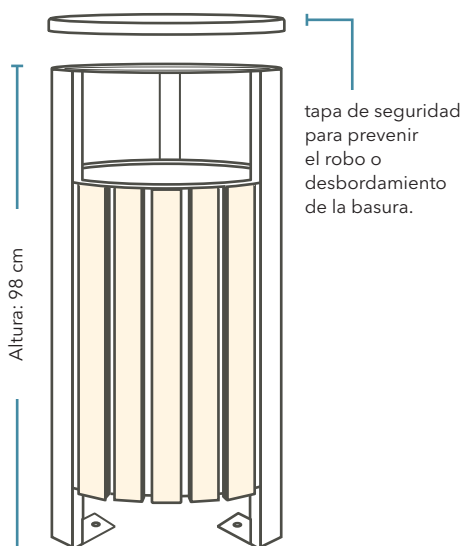

GARANTÍA: Cada producto MR es validado durante la producción, pasando por una serie de pruebas que cumplen con los estándares requeridos en áreas exteriores, calles y vialidades, garantizando su desempeño confiable y constante.