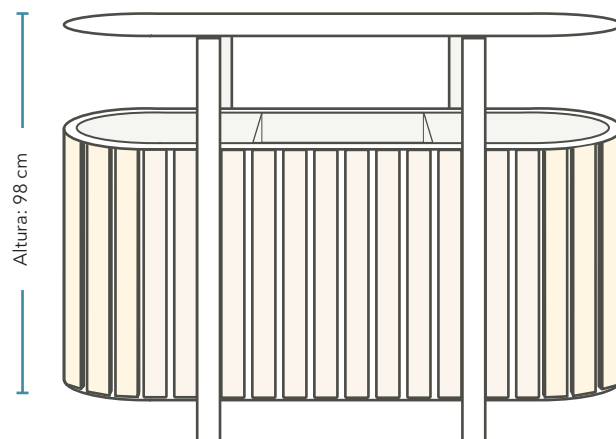

# ALFA TRIPLE

Cesto de basura para uso en exteriores e interiores, posee un diseño moderno y estilizado que se adapta a todo tipo de ambiente. Es perfecto para mantener áreas comunes o publicas limpias y organizadas, su diseño permite el almacenaje de una gran cantidad de desechos, además sus tres compartimientos permiten que la basura pueda ser dividida según su reciclaje.

## CARACTERÍSTICAS

- ✓ Altura total: 90 cm
- ✓ Material del cuerpo: Acero
- ✓ Material exterior: madera plástica
- ✓ Espacios para bolsas

## MEDIDAS

Altura: 98 cm

Tapa de seguridad móvil, permite un mejor acceso a los cestos para la remoción de la basura, además ayuda a prevenir el robo o desbordamiento de los desechos.