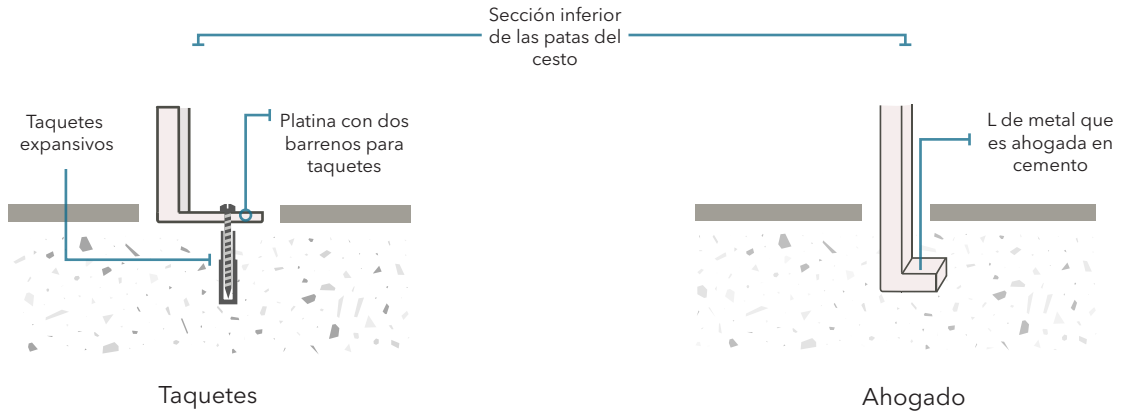

MÉTODOS DE INSTALACIÓN

GARANTÍA: Cada producto MR es validado durante la producción, pasando por una serie de pruebas que cumplen con los estándares requeridos en áreas exteriores, calles y vialidades, garantizando su desempeño confiable y constante.