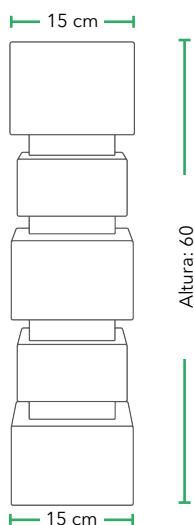

GARANTÍA: Cada producto MR es validado durante la producción, pasando por una serie de pruebas que cumplen con los estándares requeridos en áreas exteriores, calles y vialidades, garantizando su desempeño confiable y constante.