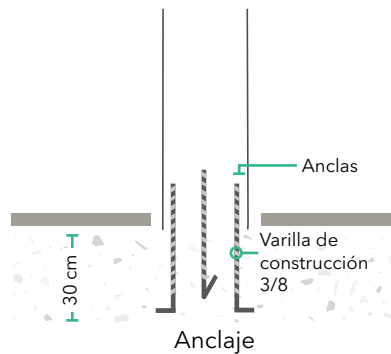

GARANTÍA: Cada producto MR es validado durante la producción, pasando por una serie de pruebas que cumplen con los estándares requeridos en áreas exteriores, calles y vialidades, garantizando su desempeño confiable y constante.