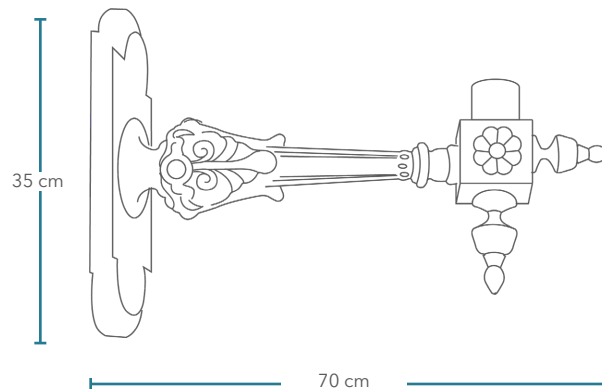

BRAZO PARA FACHADAS

JUÁREZ

Brazo para albergar luminaria en fachadas tradicionales, su estilo ornamental ayuda a exaltar la belleza de cualquier espacio, principalmente para centros histórico, pueblos mágicos, plazas y parques.

CARACTERÍSTICAS GENERALES

- ✓ Material: Aluminio
- ✓ Medias: 70 x 35cm
- ✓ Pintura termoconvertible

APLICACIONES

- ✓ Centros históricos
- ✓ Plazas
- ✓ Parques

DIMENSIONES

GARANTÍA: Cada producto MR es validado durante la producción, pasando por una serie de pruebas que cumplen con los estándares requeridos en áreas exteriores, calles y vialidades, garantizando su desempeño confiable y constante.