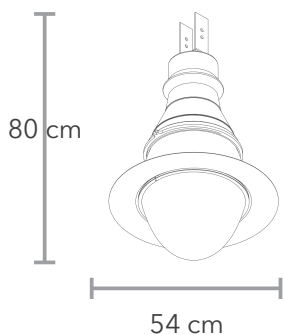

CARACTERÍSTICAS GENERALES

- ✓ Potencia 30-130 W
- ✓ Alta eficiencia lumínica hasta 160 l/W.
- ✓ Vida útil promedio >100,000 hrs.
- ✓ Carcasa de aluminio.
- ✓ Terminado en pintura termoconvertible.
- ✓ Grado de protección IP66 & IK10.
- ✓ Iluminación cálida, semi-cálida o fría.
- ✓ Fabricado y CREADO en México
- ✓ LM80 / TM21.
- ✓ Garantía de 5 años*
- ✓ Fácil instalación.

APLICACIONES

- ✓ Parques
- ✓ Andadores
- ✓ Estacionamientos
- ✓ Plazas comerciales
- ✓ Avenidas residenciales
- ✓ Vialidades

CUALIDADES TÉCNICAS Y ELÉCTRICAS

Grado IK / Grado IP	IK 10 / IP 66
Dimensiones	80-54 cm
Peso	8 Kg
Tensión de alimentación	120-277 VAC
Factor de potencia	> 0.95
Dist. Armónica	< 10%
Temp. de operación	-40°C a 50°C
Supresor de picos.....	10kV