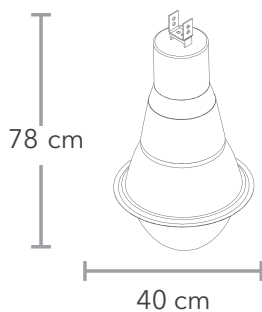

## CUALIDADES TÉCNICAS Y ELÉCTRICAS

Grado IK / Grado IP .....	IK 10 / IP 66
Dimensiones .....	78- 40 cm
Peso .....	8 Kg
Tensión de alimentación .....	120-277 VAC
Factor de potencia .....	> 0.95
Dist. Armónica .....	< 10%
Temp. de operación .....	-40°C a 50°C
Supresor de picos.....	10kV