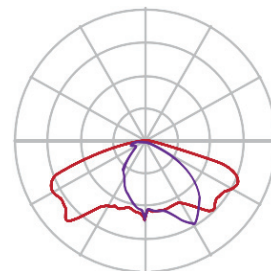

## CUALIDADES FOTOMÉTRICAS

Óptica Tipo.....	II M / V
CRI /IRC.....	>70
Vida útil .....	100,000 horas
Temperatura de color.....	3000 / 4000 / 5000 K
Eficiencia.....	160 l/W
Distribución Fotométrica .....	Ver diagrama