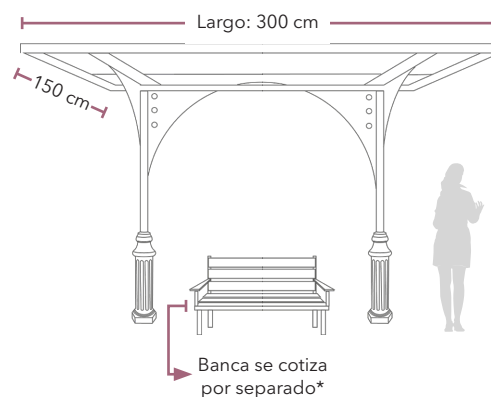

CARACTERÍSTICAS

- ✓ Plazas: 4 a 10 personas
- ✓ Material del cuerpo: Acero
- ✓ Base: Aluminio 3003
- ✓ Pintura: Termoconvertible

MEDIDAS Y VARIACIONES

Paradero Doble

Paradero Sencillo

*Otros elementos del mobiliario como botes de basura y bancas son cotizados por separado, solo son colocados para ejemplificar las dimensiones.

**La estatura promedio por persona es de 160cm.

GARANTÍA: Cada producto MR es validado durante la producción, pasando por una serie de pruebas que cumplen con los estándares requeridos en áreas exteriores, calles y vialidades, garantizando su desempeño confiable y constante.