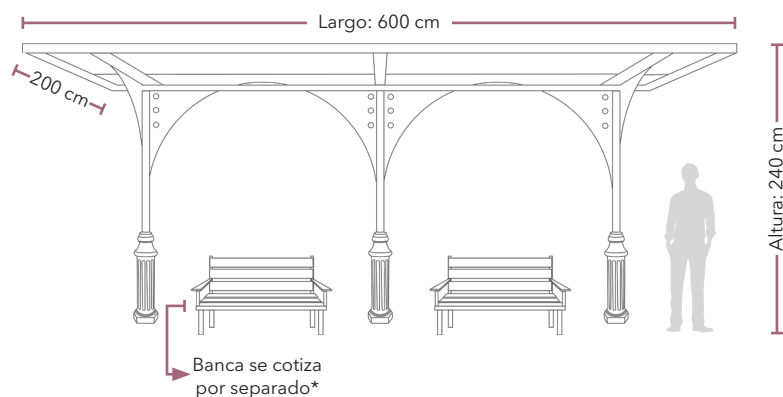

PARADERO TABASCO

Paradero de autobuses, fabricado con los materiales más resistentes que lo hacen ideal para acoger a pasajeros del transporte público en un espacio seguro, acoplándose a un estilo moderno y acogedor. Esencial como mobiliario urbano de cualquier Ciudad o Pueblo mágico.

CARACTERÍSTICAS

- ✓ Plazas: 4 a 10 personas
- ✓ Material del cuerpo: Acero
- ✓ Base: Aluminio 3003
- ✓ Pintura: Termoconvertible

MEDIDAS Y VARIACIONES

Paradero Doble

Paradero Sencillo

*Otros elementos del mobiliario como botes de basura y bancas son cotizados por separado, solo son colocados para ejemplificar las dimensiones.

**La estatura promedio por persona es de 160cm.

GARANTÍA: Cada producto MR es validado durante la producción, pasando por una serie de pruebas que cumplen con los estándares requeridos en áreas exteriores, calles y vialidades, garantizando su desempeño confiable y constante.