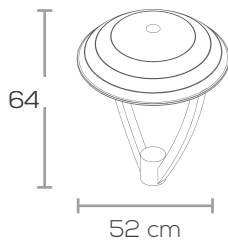

APLICACIONES

- ✔ Parques
- ✔ Andadores
- ✔ Estacionamientos
- ✔ Plazas comerciales
- ✔ Avenidas residenciales
- ✔ Vialidades

CUALIDADES TÉCNICAS Y ELÉCTRICAS

Grado IK / Grado IP	IK 10 / IP 66
Dimensiones	64 x 52 cm
Peso	8 Kg
Tensión de alimentación	120-277 VAC
Factor de potencia	> 0.95
Dist. Armónica	< 10%
Temp. de operación	-40°C a 50°C
Supresor de picos.....	10kV