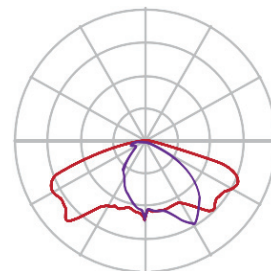

CUALIDADES FOTOMÉTRICAS

Óptica Tipo.....	II M / V
CRI /IRC.....	>70
Vida útil	100,000 horas
Temperatura de color.....	3000 / 4000 / 5000 K
Eficiencia.....	160 l/W
Distribución Fotométrica	Ver diagrama

Curva II M

Curva V

Potencia Línea (W) Flujo (lum.) Eficiencia (lum/W) Temp. Color (K) CRI

Potencia Línea (W)	Flujo (lum.)	Eficiencia (lum/W)	Temp. Color (K)	CRI
130	18,200	140		
120	16,800	140		
110	15,950	145		
100	15,000	150		
90	13,500	150		
80	12,000	150	3000	>70
70	10,500	150	4000	
60	9,300	155	5000	
50	7,750	155		
40	6,400	160		
30	4,800	160		
20	3,200	160		