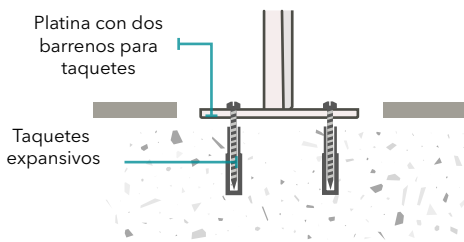

# BANCA AIDA

Banca metálica para exteriores, su diseño tradicional está inspirado en Art Nouveau para los exigentes. Confortable para la espalda al tener un respaldo ergonómico. Ideal para espacios peatonales como centros históricos, parques y plazas.

## CARACTERÍSTICAS

- ✓ Plazas: 3
- ✓ Altura: 80 cm
- ✓ Longitud: 150 cm
- ✓ Anclaje: Taquetes o ahogado
- ✓ Material cuerpo: Acero
- ✓ Material asiento: Madera natural o plástica
- ✓ Acabado: Pintura termoconvertible

## METODOS DE INSTALACIÓN

Taquetes:

Ahogado: