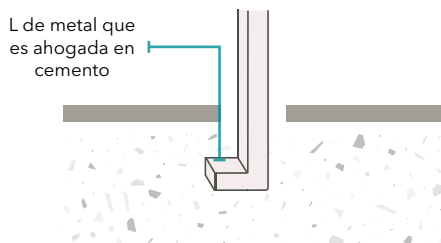

## CARACTERÍSTICAS

- ✓ Plazas: 3
- ✓ Altura: 80 cm
- ✓ Longitud: 150 cm
- ✓ Anclaje: Taquetes o ahogado
- ✓ Material cuerpo: Acero
- ✓ Material asiento: Madera natural o plástica
- ✓ Acabado: Pintura termoconvertible

## METODOS DE INSTALACIÓN

Taquetes:

Ahogado: