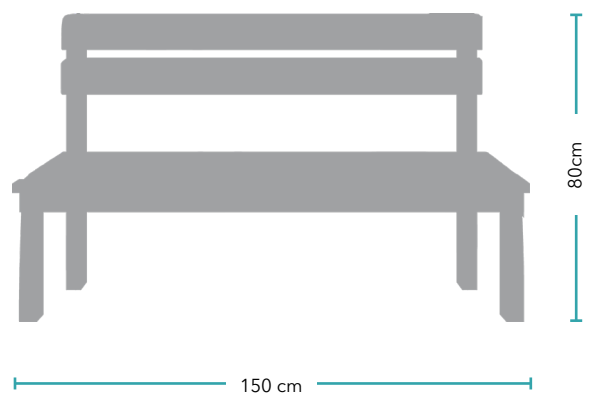

DIMENSIONES

¡Más información!

GARANTÍA: Cada producto MR es validado durante la producción, pasando por una serie de pruebas que cumplen con los estándares requeridos en áreas exteriores, calles y vialidades, garantizando su desempeño confiable y constante.