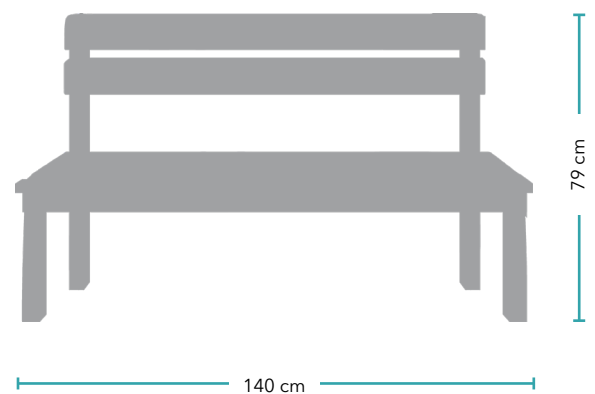

DIMENSIONES

¡Más información!

GARANTÍA: Cada producto MR es validado durante la producción, pasando por una serie de pruebas que cumplen con los estándares requeridos en áreas exteriores, calles y vialidades, garantizando su desempeño confiable y constante.