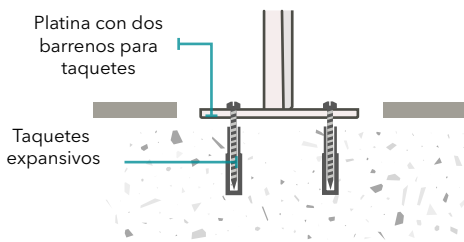

# BANCA CUBO

Banca metálica para exteriores, su diseño es cubista, sencilla y minimalista. Ideal para centros comerciales, áreas deportivas, jardines, escuelas, hoteles, condominios, plazas, salas de espera y restaurantes.

## CARACTERÍSTICAS

- ✓ Plazas: 3
- ✓ Altura: 79 cm
- ✓ Longitud: 140 cm
- ✓ Anclaje: Taquetes o ahogado
- ✓ Material cuerpo: Acero
- ✓ Material asiento: Acero
- ✓ Acabado: Pintura termoconvertible

## MÉTODOS DE INSTALACIÓN

Taquetes:

Ahogado: