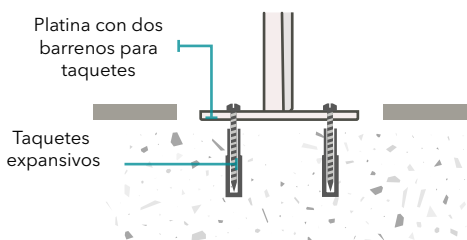

BANCA

KURVE

Banca de diseño minimalista, ergonómico. Ideal para parques, centros comerciales, áreas deportivas, jardines, escuelas, hoteles, hospitales, áreas comunes, plazas, salas de espera y restaurantes.

CARACTERÍSTICAS

- ✓ Plazas: 3
- ✓ Altura: 62 cm
- ✓ Longitud: 150 cm
- ✓ Anclaje: Taquetes o ahogado
- ✓ Material cuerpo: Acero
- ✓ Material asiento: Acero
- ✓ Acabado: Pintura termoconvertible

MÉTODOS DE INSTALACIÓN

Taquetes:

Ahogado:

DIMENSIONES

¡Más información!

GARANTÍA: Cada producto MR es validado durante la producción, pasando por una serie de pruebas que cumplen con los estándares requeridos en áreas exteriores, calles y vialidades, garantizando su desempeño confiable y constante.