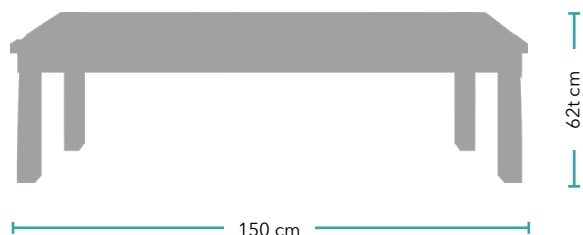

CARACTERÍSTICAS

- ✓ Plazas: 3
- ✓ Altura: 62 cm
- ✓ Longitud: 150 cm
- ✓ Anclaje: Taquetes o ahogado
- ✓ Material cuerpo: Acero
- ✓ Material asiento: Acero
- ✓ Acabado: Pintura termoconvertible

MÉTODOS DE INSTALACIÓN

Taquetes:

Ahogado:

DIMENSIONES

¡Más información!

GARANTÍA: Cada producto MR es validado durante la producción, pasando por una serie de pruebas que cumplen con los estándares requeridos en áreas exteriores, calles y vialidades, garantizando su desempeño confiable y constante.