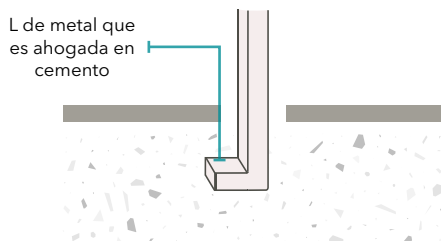

CARACTERÍSTICAS

- ✓ Plazas: 3
- ✓ Altura: 55 cm
- ✓ Longitud: 150 cm
- ✓ Anclaje: Taquetes o ahogado
- ✓ Material cuerpo: Acero
- ✓ Material asiento: Madera natural o plástica
- ✓ Acabado: Pintura termoconvertible

METODOS DE INSTALACIÓN

Taquetes:

Ahogado:

DIMENSIONES

¡Más información!

Anticorrosión

Protección UV

Anti-Graffiti