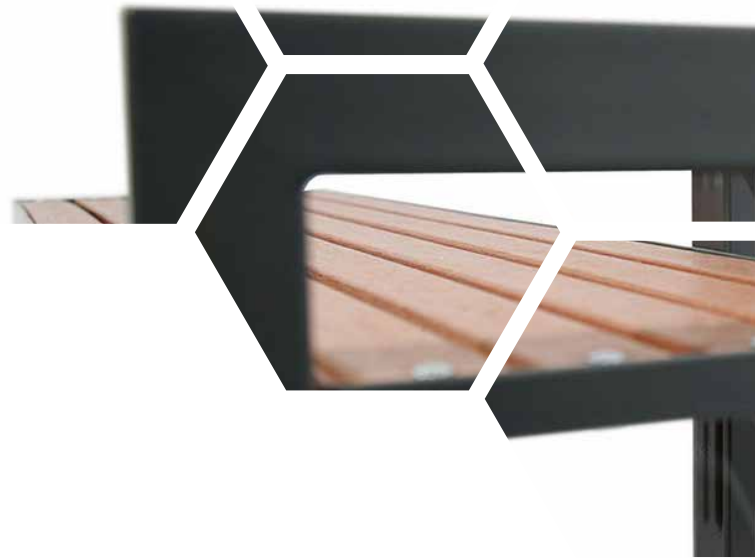

BANCA

MOLL

Banca metálica para exteriores, su diseño moderno alcanza los mas altos estandares de estilo y practicidad. Ideal para centros comerciales, áreas deportivas, jardines, escuelas, hoteles, condominios, plazas, salas de espera y restaurantes.

CARACTERÍSTICAS

- ✓ Plazas: 3
- ✓ Altura: 55 cm
- ✓ Longitud: 150 cm
- ✓ Anclaje: Taquetes o ahogado
- ✓ Material cuerpo: Acero
- ✓ Material asiento: Madera natural o plástica
- ✓ Acabado: Pintura termoconvertible

METODOS DE INSTALACIÓN

Taquetes:

Ahogado:

DIMENSIONES

¡Más información!

Anticorrosión

Protección UV

Anti-Graffiti