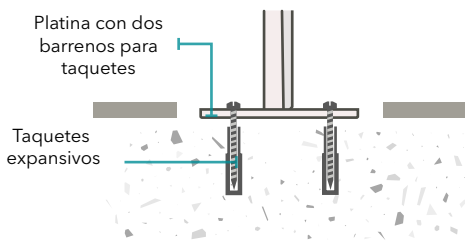

BANCA

MOLL

Banca metálica para exteriores, su diseño moderno alcanza los mas altos estandares de estilo y practicidad. Ideal para centros comerciales, áreas deportivas, jardines, escuelas, hoteles, condominios, plazas, salas de espera y restaurantes.

CARACTERÍSTICAS

- ✓ Plazas: 3
- ✓ Altura: 55 cm
- ✓ Longitud: 150 cm
- ✓ Anclaje: Taquetes o ahogado
- ✓ Material cuerpo: Acero
- ✓ Material asiento: Madera natural o plástica
- ✓ Acabado: Pintura termoconvertible

METODOS DE INSTALACIÓN

Taquetes:

Ahogado:

DIMENSIONES

¡Más información!

Anticorrosión

Protección UV

Anti-Graffiti