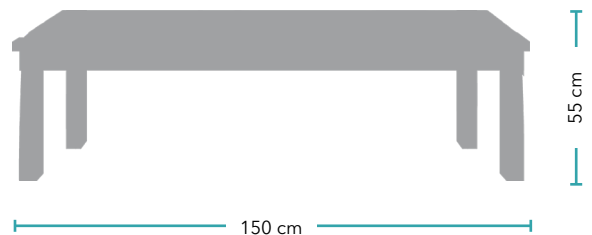

CARACTERÍSTICAS

- ✓ Plazas: 3
- ✓ Altura: 55 cm
- ✓ Longitud: 150 cm
- ✓ Anclaje: Taquetes o ahogado
- ✓ Material cuerpo: Acero
- ✓ Material asiento: Madera natural o plástica
- ✓ Acabado: Pintura termoconvertible

METODOS DE INSTALACIÓN

Taquetes:

Ahogado:

DIMENSIONES

¡Más información!

Anticorrosión

Protección UV

Anti-Graffiti