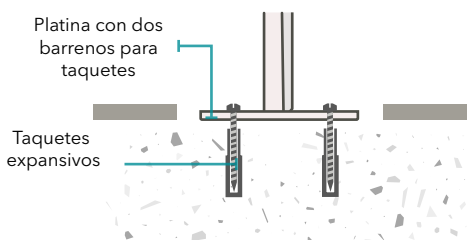

BANCA

ROBY

Banca metálica para exteriores e interiores, su estilo moderno y minimalista es ideal para embellecer cualquier espacio público como centros comerciales, edificios, áreas comunes, hoteles, hospitales, escuelas, parques y plazas, salas de espera y restaurantes

CARACTERÍSTICAS

- ✓ Plazas: 3T
- ✓ Altura: 55 cm
- ✓ Longitud: 150 cm
- ✓ Anclaje: Taquetes o ahogado
- ✓ Material cuerpo: Acero
- ✓ Material asiento: Madera natural o plástica
- ✓ Acabado: Pintura termoconvertible

METODOS DE INSTALACIÓN

Taquetes:

Ahogado:

DIMENSIONES

¡Más información!

Anticorrosión

Protección UV

Anti-Graffiti