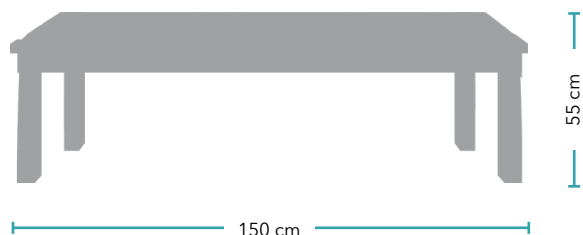

CARACTERÍSTICAS

- ✓ Plazas: 3T
- ✓ Altura: 55 cm
- ✓ Longitud: 150 cm
- ✓ Anclaje: Taquetes o ahogado
- ✓ Material cuerpo: Acero
- ✓ Material asiento: Madera natural o plástica
- ✓ Acabado: Pintura termoconvertible

METODOS DE INSTALACIÓN

Taquetes:

Ahogado:

DIMENSIONES

¡Más información!

Anticorrosión

Protección UV

Anti-Graffiti