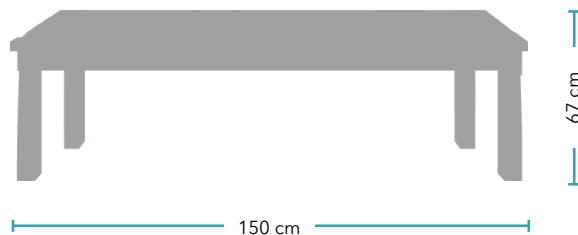

CARACTERÍSTICAS

- ✓ Plazas: 3
- ✓ Altura: 67 cm
- ✓ Longitud: 150 cm
- ✓ Anclaje: Taquetes o ahogado
- ✓ Material cuerpo: Acero
- ✓ Material asiento: Madera natural o plástica
- ✓ Acabado: Pintura termoconvertible

METODOS DE INSTALACIÓN

Taquetes:

Ahogado:

DIMENSIONES

¡Más información!

GARANTÍA: Cada producto MR es validado durante la producción, pasando por una serie de pruebas que cumplen con los estándares requeridos en áreas exteriores, calles y vialidades, garantizando su desempeño confiable y constante.