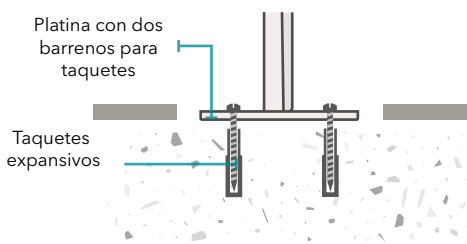

BANCA RUE

Banca para exterior o interior de diseño modernista. Ideal para parques, centros comerciales, áreas deportivas, jardines, escuelas, hoteles, hospitales, áreas comunes, plazas, salas de espera y restaurantes.

CARACTERÍSTICAS

- ✓ Plazas: 3
- ✓ Altura: 67 cm
- ✓ Longitud: 150 cm
- ✓ Anclaje: Taquetes o ahogado
- ✓ Material cuerpo: Acero
- ✓ Material asiento: Madera natural o plástica
- ✓ Acabado: Pintura termoconvertible

METODOS DE INSTALACIÓN

Taquetes:

Ahogado:

DIMENSIONES

¡Más información!

GARANTÍA: Cada producto MR es validado durante la producción, pasando por una serie de pruebas que cumplen con los estándares requeridos en áreas exteriores, calles y vialidades, garantizando su desempeño confiable y constante.