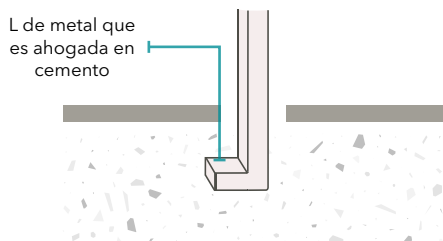

## CARACTERÍSTICAS

- ✓ Plazas: 3
- ✓ Altura: 75 cm
- ✓ Longitud: 135 cm
- ✓ Anclaje: Taquetes o ahogado
- ✓ Material cuerpo: Acero
- ✓ Material asiento: Madera natural o plástica
- ✓ Acabado: Pintura termoconvertible

## MÉTODOS DE INSTALACIÓN

Taquetes:

Ahogado: