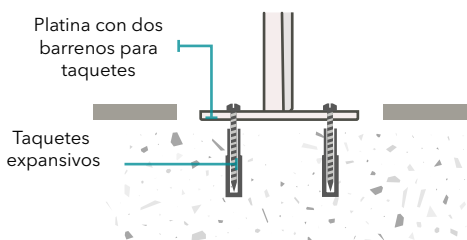

## CARACTERÍSTICAS

- ✓ Plazas: 3
- ✓ Altura: 75 cm
- ✓ Longitud: 135 cm
- ✓ Anclaje: Taquetes o ahogado
- ✓ Material cuerpo: Acero
- ✓ Material asiento: Madera natural o plástica
- ✓ Acabado: Pintura termoconvertible

## MÉTODOS DE INSTALACIÓN

Taquetes:

Ahogado: