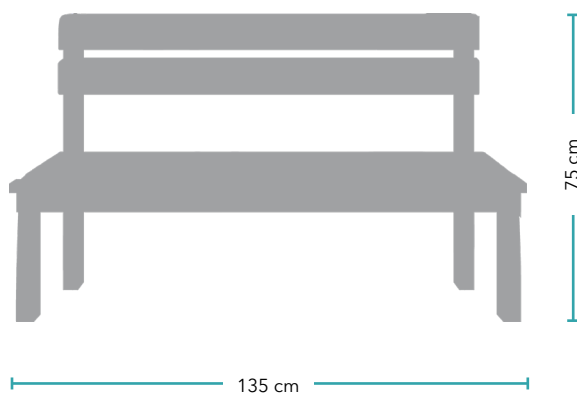

DIMENSIONES

¡Más información!

Anticorrosión

Protección UV

Anti-Graffiti

Para uso en exteriores

GARANTÍA: Cada producto MR es validado durante la producción, pasando por una serie de pruebas que cumplen con los estándares requeridos en áreas exteriores, calles y vialidades, garantizando su desempeño confiable y constante.