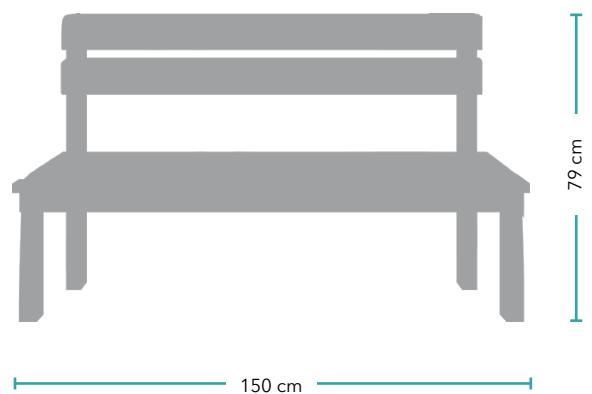

DIMENSIONES

¡Más información!

GARANTÍA: Cada producto MR es validado durante la producción, pasando por una serie de pruebas que cumplen con los estándares requeridos en áreas exteriores, calles y vialidades, garantizando su desempeño confiable y constante.