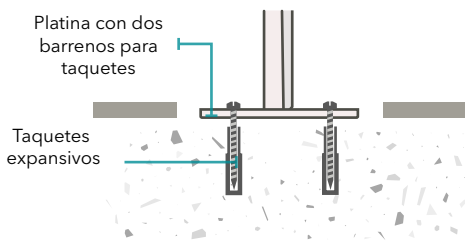

# BANCA VILLA

Banca metálica para exteriores e interiores, su diseño es ergonómico y cómodo para el público, de estilo tradicional con acabados geométricos. Combina hierro forjado y madera plástica ó natural. Ideal para parques, centros comerciales, áreas deportivas, jardines, escuelas, hoteles, hospitales, áreas comunes, plazas, salas de espera y restaurantes.

## CARACTERÍSTICAS

- ✓ Plazas: 3
- ✓ Altura: 79 cm
- ✓ Longitud: 150 cm
- ✓ Anclaje: Taquetes o ahogado
- ✓ Material cuerpo: Acero
- ✓ Material asiento: Madera natural o plástica
- ✓ Acabado: Pintura termoconvertible

## METODOS DE INSTALACIÓN

Taquetes:

Ahogado: