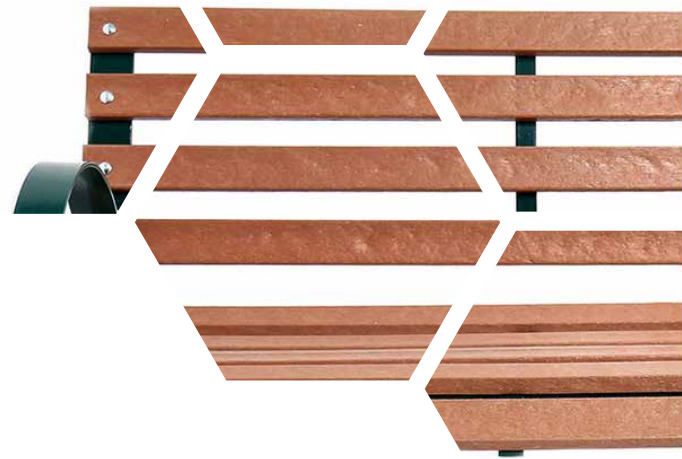

# BANCA VILLA

Banca metálica para exteriores e interiores, su diseño es ergonómico y cómodo para el público, de estilo tradicional con acabados geométricos. Combina hierro forjado y madera plástica ó natural. Ideal para parques, centros comerciales, áreas deportivas, jardines, escuelas, hoteles, hospitales, áreas comunes, plazas, salas de espera y restaurantes.

## CARACTERÍSTICAS

- ✓ Plazas: 3
- ✓ Altura: 79 cm
- ✓ Longitud: 150 cm
- ✓ Anclaje: Taquetes o ahogado
- ✓ Material cuerpo: Acero
- ✓ Material asiento: Madera natural o plástica
- ✓ Acabado: Pintura termoconvertible

## METODOS DE INSTALACIÓN

Taquetes:

Ahogado: