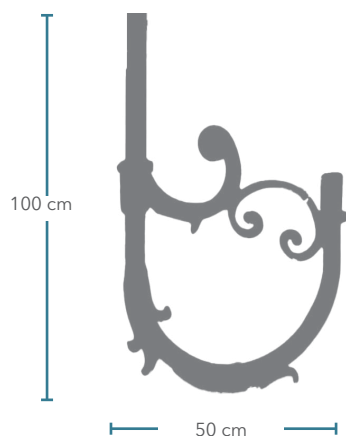

BRAZO PARA FACHADAS

CUERNAVACA

Brazo para luminarias públicas en fachadas, su estilo colonial es ideal para centros históricos, plazas comerciales, espacios residenciales y vías públicas.

CARACTERÍSTICAS GENERALES

- ✓ Material: Aluminio
- ✓ Medidas: 100 x 50 cm
- ✓ Pintura termoconvertible

APLICACIONES

- ✓ Plazas
- ✓ Residencias
- ✓ Centros históricos

DIMENSIONES

GARANTÍA: Cada producto MR es validado durante la producción, pasando por una serie de pruebas que cumplen con los estándares requeridos en áreas exteriores, calles y vialidades, garantizando su desempeño confiable y constante.