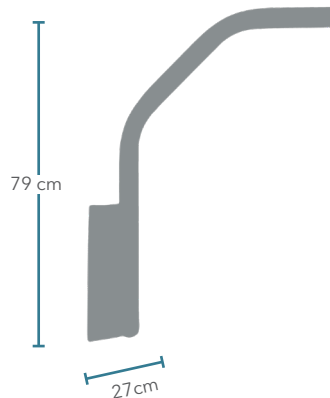

BRAZO PARA FACHADAS

HIDALGO

Brazo para luminarias viales en fachadas, su diseño es ideal para dirigir la luz adecuadamente a espacios peatonales que requieren de una buena iluminación, con caja especial para albergar cableado.

CARACTERÍSTICAS GENERALES

- ✓ Material: Aluminio y Acero
- ✓ Medias: 79 x 27cm
- ✓ Pintura termoconvertible

APLICACIONES

- ✓ Avenidas
- ✓ Residencias
- ✓ Espacios públicos

DIMENSIONES

Anticorrosión

Protección UV