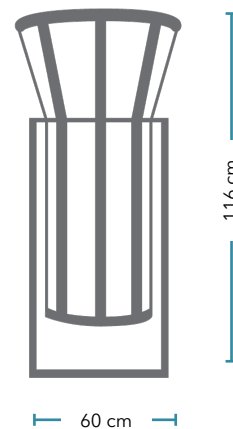

DIMENSIONES

GARANTÍA: Cada producto MR es validado durante la producción, pasando por una serie de pruebas que cumplen con los estándares requeridos en áreas exteriores, calles y vialidades, garantizando su desempeño confiable y constante.