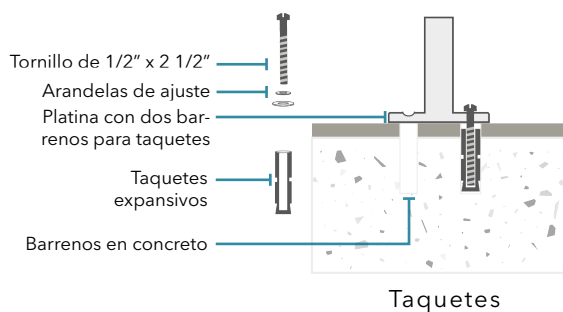

CESTO

ACAPOTZALCO

PATENTE 24226

Cesto metalico de basura para uso en exteriores, desarrollado para la delegación que le dio nombre. De alta capacidad de recolección, basculante y fabricado en hierro forjado. Ideal para plazas, parques, centros históricos, delegaciones y municipio

CARACTERÍSTICAS

- ✓ Dimensiones: 116 x 60 cm
- ✓ Material: Acero
- ✓ Anclaje: Taquetes
- ✓ Acabado: Pintura termoconvertible
- ✓ Variaciones: Doble / Sencillo

APLICACIONES

- ✓ Areas comunes
- ✓ Parques y plazas
- ✓ Estacionamientos
- ✓ Plazas comerciales
- ✓ Escuelas

METODOS DE INSTALACIÓN

DIMENSIONES

GARANTÍA: Cada producto MR es validado durante la producción, pasando por una serie de pruebas que cumplen con los estándares requeridos en áreas exteriores, calles y vialidades, garantizando su desempeño confiable y constante.