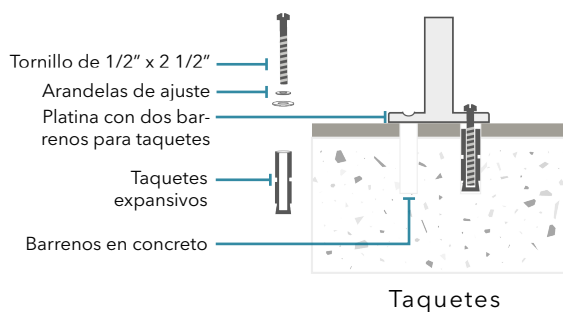

CESTO COLIMA

Bote de basura metálico para exterior con tapa. Los colores alegres hacen resaltar los espacios de plazas públicas, jardines, parques entre otros lugares. Su diseño es práctico para su uso y limpieza.

CARACTERÍSTICAS

- ✓ Dimensiones: 99 x 64 cm
- ✓ Material: Acero
- ✓ Anclaje: Taquetes
- ✓ Acabado: Pintura termoconvertible
- ✓ Variaciones: Doble / Sencillo

APLICACIONES

- ✓ Areas comunes
- ✓ Parques y plazas
- ✓ Estacionamientos
- ✓ Plazas comerciales
- ✓ Escuelas

METODOS DE INSTALACIÓN

DIMENSIONES

Anticorrosión

Protección UV

Anti-Graffiti

Para uso en exteriores

GARANTÍA: Cada producto MR es validado durante la producción, pasando por una serie de pruebas que cumplen con los estándares requeridos en áreas exteriores, calles y vialidades, garantizando su desempeño confiable y constante.