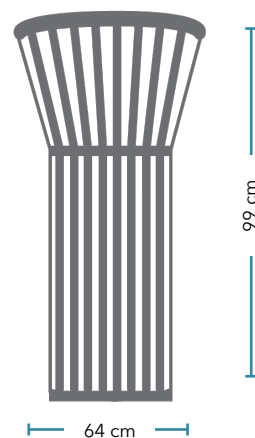

DIMENSIONES

Anticorrosión

Protección UV

Anti-Graffiti

Para uso en exteriores

GARANTÍA: Cada producto MR es validado durante la producción, pasando por una serie de pruebas que cumplen con los estándares requeridos en áreas exteriores, calles y vialidades, garantizando su desempeño confiable y constante.