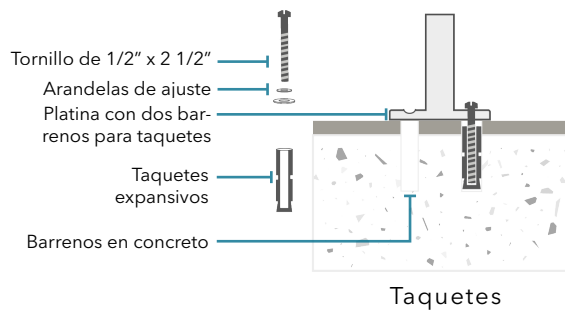

CESTO COYOACÁN

PATENTE 17979

Cesto metálico de basura para uso en exteriores, hecho en México e inspirado en el mobiliario urbano del antiguo Coyoacán. Ideal para lugares históricos. Incluye detalles del siglo XVI. De alta resistencia a la corrosión. Sin duda uno de nuestro más vendidos.

CARACTERÍSTICAS

- ✓ Dimensiones: 100 x 52 cm
- ✓ Material: Acero
- ✓ Anclaje: Taquetes o ahogado
- ✓ Acabado: Pintura termoconvertible
- ✓ Variaciones: Doble / Sencillo

APLICACIONES

- ✓ Areas comunes
- ✓ Parques y plazas
- ✓ Estacionamientos
- ✓ Plazas comerciales
- ✓ Escuelas

METODOS DE INSTALACIÓN

DIMENSIONES

GARANTÍA: Cada producto MR es validado durante la producción, pasando por una serie de pruebas que cumplen con los estándares requeridos en áreas exteriores, calles y vialidades, garantizando su desempeño confiable y constante.