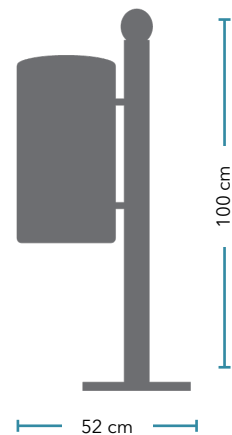

DIMENSIONES

GARANTÍA: Cada producto MR es validado durante la producción, pasando por una serie de pruebas que cumplen con los estándares requeridos en áreas exteriores, calles y vialidades, garantizando su desempeño confiable y constante.