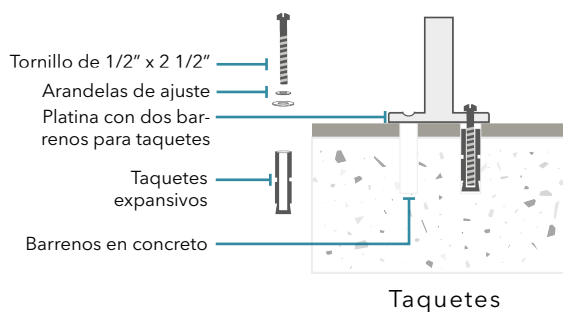

CESTO

DURANGO

Contenedor de basura Durango representa una excelente opción para combinar en lugares tradicionales o modernos. De diseño práctico y vanguardista, con opción de cenicero. Decorado con madera plástica ideal para plazas, parques, centros históricos, delegaciones y municipios.

CARACTERÍSTICAS

- ✓ Dimensiones: 90 x 40 cm
- ✓ Material: Acero y madera
- ✓ Anclaje: Taquetes
- ✓ Acabado: Pintura termoconvertible
- ✓ Variaciones: Sencillo

APLICACIONES

- ✓ Areas comunes
- ✓ Parques y plazas
- ✓ Estacionamientos
- ✓ Plazas comerciales
- ✓ Escuelas

METODOS DE INSTALACIÓN

DIMENSIONES

GARANTÍA: Cada producto MR es validado durante la producción, pasando por una serie de pruebas que cumplen con los estándares requeridos en áreas exteriores, calles y vialidades, garantizando su desempeño confiable y constante.