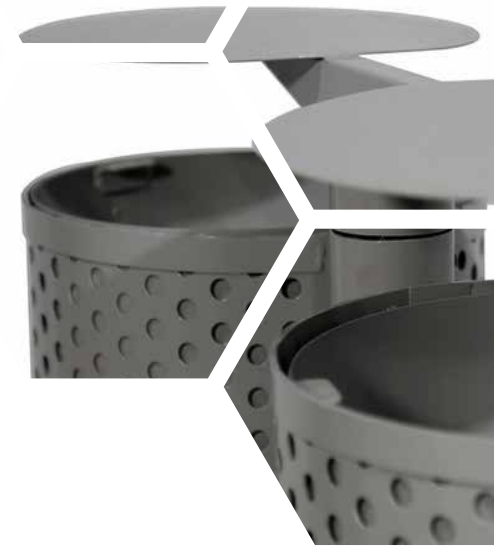

# CESTO GYRO

cesto de basura para exteriores, fabricado en acero con tapa giratoria. De diseño modernista, la tapa giratoria que permite extraer el cesto interior para una adecuada recolección de los desperdicios. Ideal para plazas, parques, centros comerciales, escuelas, oficinas y hospitales.

## CARACTERÍSTICAS

- ✓ Dimensiones: 100 x 74 cm
- ✓ Material: Acero
- ✓ Anclaje: Taquetes
- ✓ Acabado: Pintura termoconvertible
- ✓ Variaciones: Doble / Sencillo