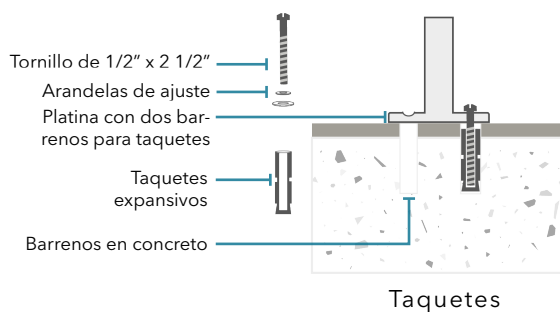

METODOS DE INSTALACIÓN