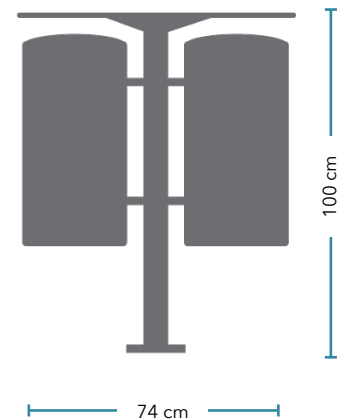

DIMENSIONES

GARANTÍA: Cada producto MR es validado durante la producción, pasando por una serie de pruebas que cumplen con los estándares requeridos en áreas exteriores, calles y vialidades, garantizando su desempeño confiable y constante.