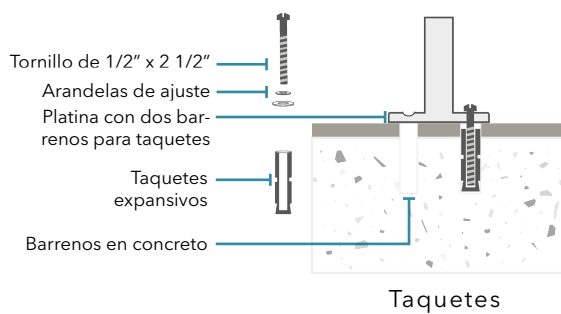

CESTO LEÓN

Contenedor para basura, su estilo es una excelente opción para combinar en lugares tradicionales o modernos.

De diseño práctico y vanguardista, con decoraciones en madera plástica.

CARACTERÍSTICAS

- ✓ Dimensiones: 90 x 48 cm
- ✓ Material: Acero y madera plástica
- ✓ Anclaje: Taquetes
- ✓ Acabado: Pintura termoconvertible
- ✓ Variaciones: Sencillo

APLICACIONES

- ✓ Areas comunes
- ✓ Parques y plazas
- ✓ Estacionamientos
- ✓ Plazas comerciales
- ✓ Escuelas

MÉTODOS DE INSTALACIÓN

DIMENSIONES

GARANTÍA: Cada producto MR es validado durante la producción, pasando por una serie de pruebas que cumplen con los estándares requeridos en áreas exteriores, calles y vialidades, garantizando su desempeño confiable y constante.