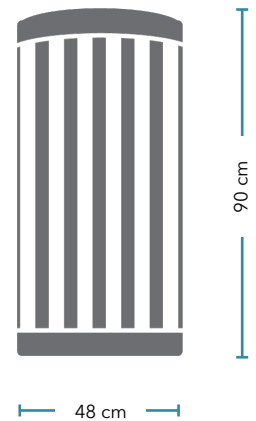

DIMENSIONES

GARANTÍA: Cada producto MR es validado durante la producción, pasando por una serie de pruebas que cumplen con los estándares requeridos en áreas exteriores, calles y vialidades, garantizando su desempeño confiable y constante.