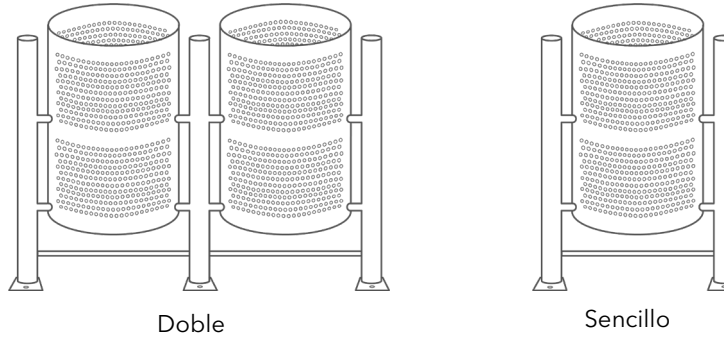

CESTO POLIS

Cesto de basura para uso en exteriores e interiores, posee un diseño moderno y estilizado que se adapta a todo tipo de ambientes. Perfecto para mantener áreas comunes o públicas limpias y con una separación adecuada de los desechos.

CARACTERÍSTICAS

- ✓ Capacidad: 60 L por bote, 120 L total.
- ✓ Material: Acero al carbón.
- ✓ Variación: Sencillo o doble
- ✓ Vaciado: Abatible o fijo.
- ✓ Anclaje: Taquetes o ahogado
- ✓ Acabado: Pintura termoconvertible

APLICACIONES

- ✓ Areas comunes
- ✓ Parques y plazas
- ✓ Estacionamientos
- ✓ Plazas comerciales
- ✓ Zonas residenciales
- ✓ Escuelas

DIMENSIONES

MÉTODOS DE INSTALACIÓN

VARIACIONES

Doble

Sencillo

VARIACIONES EN CESTO DOBLE

Sin tapas

Letrero para logo

Con tapas

SISTEMAS DE VACIADO

Los cestos Duplex pueden ser abatible usando la llave de seguridad Fallon o utilizando una llave hexagonal que funciona para desajustar el perno interior al girarlo hacia la izquierda y liberar los cestos para su limpieza.