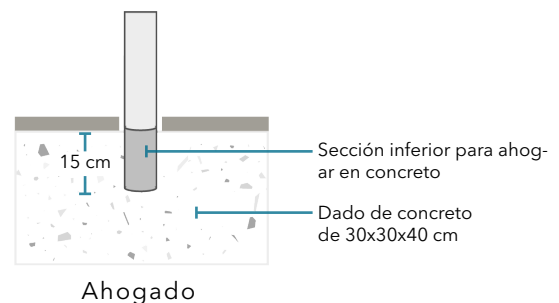

CESTO POLIS

Cesto de basura para uso en exteriores e interiores, posee un diseño moderno y estilizado que se adapta a todo tipo de ambientes. Perfecto para mantener áreas comunes o públicas limpias y con una separación adecuada de los desechos.

CARACTERÍSTICAS

- ✓ Capacidad: 60 L por bote, 120 L total.
- ✓ Material: Acero al carbón.
- ✓ Variación: Sencillo o doble
- ✓ Vaciado: Abatible o fijo.
- ✓ Anclaje: Taquetes o ahogado
- ✓ Acabado: Pintura termoconvertible

APLICACIONES

- ✓ Areas comunes
- ✓ Parques y plazas
- ✓ Estacionamientos
- ✓ Plazas comerciales
- ✓ Zonas residenciales
- ✓ Escuelas

DIMENSIONES

MÉTODOS DE INSTALACIÓN

VARIACIONES

Doble

Sencillo

VARIACIONES EN CESTO DOBLE

Sin tapas

Letrero para logo

Con tapas

SISTEMAS DE VACIADO

Los cestos Duplex pueden ser abatible usando la llave de seguridad Fallon o utilizando una llave hexagonal que funciona para desajustar el perno interior al girarlo hacia la izquierda y liberar los cestos para su limpieza.