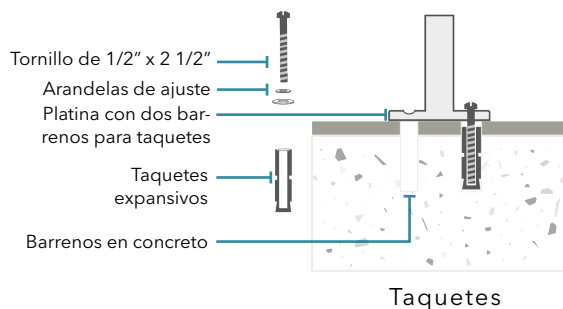

CESTO POLIS

Cesto de basura para uso en exteriores e interiores, posee un diseño moderno y estilizado que se adapta a todo tipo de ambientes. Perfecto para mantener áreas comunes o públicas limpias y con una separación adecuada de los desechos.

CARACTERÍSTICAS

- ✓ Capacidad: 60 L por bote, 120 L total.
- ✓ Material: Acero al carbón.
- ✓ Variación: Sencillo o doble
- ✓ Vaciado: Abatible o fijo.
- ✓ Anclaje: Taquetes o ahogado
- ✓ Acabado: Pintura termoconvertible

APLICACIONES

- ✓ Areas comunes
- ✓ Parques y plazas
- ✓ Estacionamientos
- ✓ Plazas comerciales
- ✓ Zonas residenciales
- ✓ Escuelas

DIMENSIONES

MÉTODOS DE INSTALACIÓN

VARIACIONES

Doble

Sencillo

VARIACIONES EN CESTO DOBLE

Sin tapas

Letrero para logo

Con tapas

SISTEMAS DE VACIADO

Los cestos Duplex pueden ser abatible usando la llave de seguridad Fallon o utilizando una llave hexagonal que funciona para desajustar el perno interior al girarlo hacia la izquierda y liberar los cestos para su limpieza.