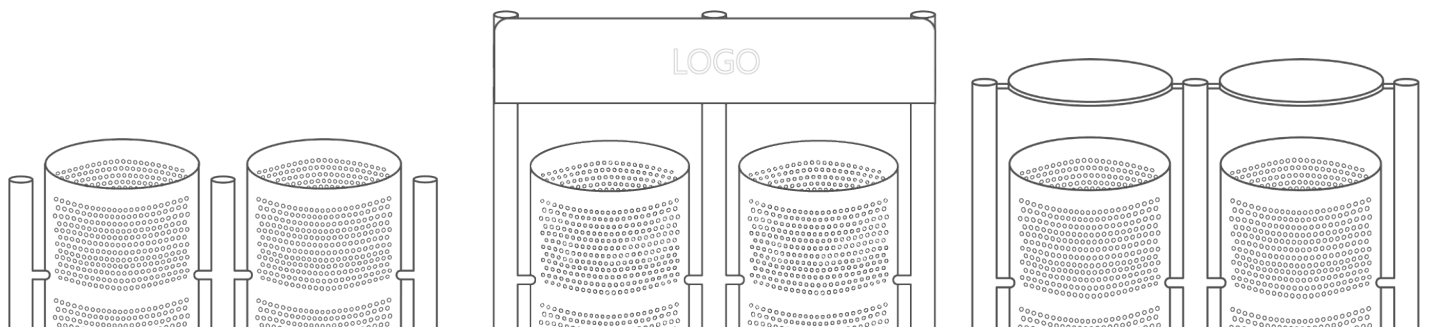

CESTO POLIS

Cesto de basura para uso en exteriores e interiores, posee un diseño moderno y estilizado que se adapta a todo tipo de ambientes. Perfecto para mantener áreas comunes o públicas limpias y con una separación adecuada de los desechos.

CARACTERÍSTICAS

- ✓ Capacidad: 60 L por bote, 120 L total.
- ✓ Material: Acero al carbón.
- ✓ Variación: Sencillo o doble
- ✓ Vaciado: Abatible o fijo.
- ✓ Anclaje: Taquetes o ahogado
- ✓ Acabado: Pintura termoconvertible

APLICACIONES

- ✓ Areas comunes
- ✓ Parques y plazas
- ✓ Estacionamientos
- ✓ Plazas comerciales
- ✓ Zonas residenciales
- ✓ Escuelas

DIMENSIONES

MÉTODOS DE INSTALACIÓN

VARIACIONES

Doble

Sencillo

VARIACIONES EN CESTO DOBLE

Sin tapas

Letrero para logo

Con tapas

SISTEMAS DE VACIADO

Los cestos Duplex pueden ser abatible usando la llave de seguridad Fallon o utilizando una llave hexagonal que funciona para desajustar el perno interior al girarlo hacia la izquierda y liberar los cestos para su limpieza.