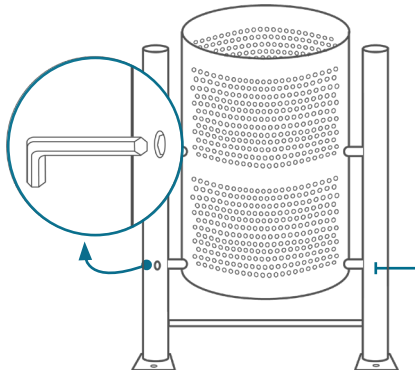

CESTO POLIS

Cesto de basura para uso en exteriores e interiores, posee un diseño moderno y estilizado que se adapta a todo tipo de ambientes. Perfecto para mantener áreas comunes o públicas limpias y con una separación adecuada de los desechos.

CARACTERÍSTICAS

- ✓ Capacidad: 60 L por bote, 120 L total.
- ✓ Material: Acero al carbón.
- ✓ Variación: Sencillo o doble
- ✓ Vaciado: Abatible o fijo.
- ✓ Anclaje: Taquetes o ahogado
- ✓ Acabado: Pintura termoconvertible

APLICACIONES

- ✓ Areas comunes
- ✓ Parques y plazas
- ✓ Estacionamientos
- ✓ Plazas comerciales
- ✓ Zonas residenciales
- ✓ Escuelas

DIMENSIONES

MÉTODOS DE INSTALACIÓN

VARIACIONES

Doble

Sencillo

VARIACIONES EN CESTO DOBLE

Sin tapas

Letrero para logo

Con tapas

SISTEMAS DE VACIADO

Los cestos Duplex pueden ser abatible usando la llave de seguridad Fallon o utilizando una llave hexagonal que funciona para desajustar el perno interior al girarlo hacia la izquierda y liberar los cestos para su limpieza.