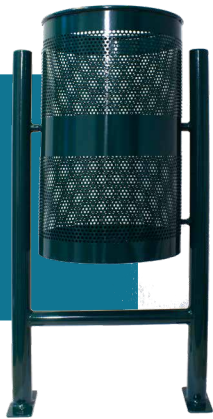

CESTO POLIS

Cesto de basura para uso en exteriores e interiores, posee un diseño moderno y estilizado que se adapta a todo tipo de ambientes. Perfecto para mantener áreas comunes o públicas limpias y con una separación adecuada de los desechos.

CARACTERÍSTICAS

- ✓ Capacidad: 60 L por bote, 120 L total.
- ✓ Material: Acero al carbón.
- ✓ Variación: Sencillo o doble
- ✓ Vaciado: Abatible o fijo.
- ✓ Anclaje: Taquetes o ahogado
- ✓ Acabado: Pintura termoconvertible

Sin tapas

Letrero para logo

Con tapas

SISTEMAS DE VACIADO

Los cestos Duplex pueden ser abatible usando la llave de seguridad Fallon o utilizando una llave hexagonal que funciona para desajustar el perno interior al girarlo hacia la izquierda y liberar los cestos para su limpieza.