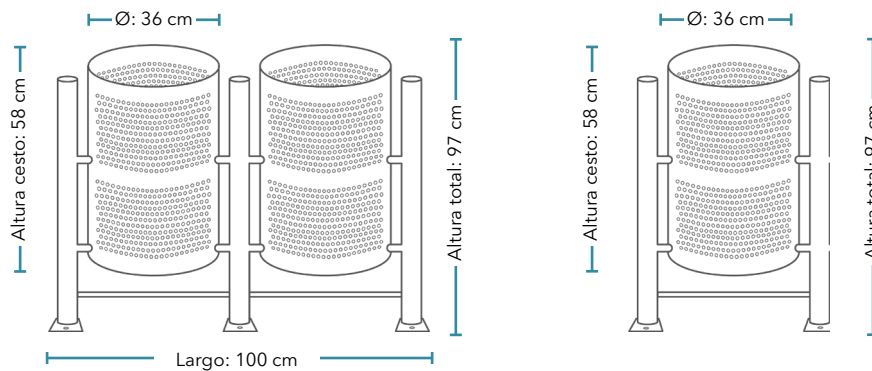

CESTO POLIS

Cesto de basura para uso en exteriores e interiores, posee un diseño moderno y estilizado que se adapta a todo tipo de ambientes. Perfecto para mantener áreas comunes o públicas limpias y con una separación adecuada de los desechos.

CARACTERÍSTICAS

- ✓ Capacidad: 60 L por bote, 120 L total.
- ✓ Material: Acero al carbón.
- ✓ Variación: Sencillo o doble
- ✓ Vaciado: Abatible o fijo.
- ✓ Anclaje: Taquetes o ahogado
- ✓ Acabado: Pintura termoconvertible

APLICACIONES

- ✓ Areas comunes
- ✓ Parques y plazas
- ✓ Estacionamientos
- ✓ Plazas comerciales
- ✓ Zonas residenciales
- ✓ Escuelas

DIMENSIONES

MÉTODOS DE INSTALACIÓN

VARIACIONES

Doble

Sencillo

VARIACIONES EN CESTO DOBLE

Sin tapas

Letrero para logo

Con tapas

SISTEMAS DE VACIADO

Los cestos Duplex pueden ser abatible usando la llave de seguridad Fallon o utilizando una llave hexagonal que funciona para desajustar el perno interior al girarlo hacia la izquierda y liberar los cestos para su limpieza.