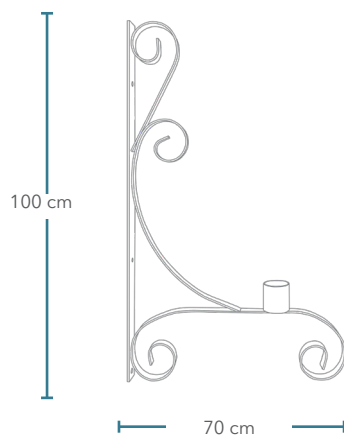

MÉNSULA

COLONIAL

Ménsula metálica para fachadas, su diseño permite colocar luminarias para las vías peatonales con un estilo colonial que embellece los espacios por los que se transita. También pueden utilizarse para albergar otro tipo de decoraciones como jardineras.

CARACTERÍSTICAS GENERALES

- ✓ Material: Acero
- ✓ Medidas: 100 x 70 cm
- ✓ Pintura termoconvertible

APLICACIONES

- ✓ Plazas
- ✓ Residencias
- ✓ Centros históricos

DIMENSIONES

GARANTÍA: Cada producto MR es validado durante la producción, pasando por una serie de pruebas que cumplen con los estándares requeridos en áreas exteriores, calles y vialidades, garantizando su desempeño confiable y constante.