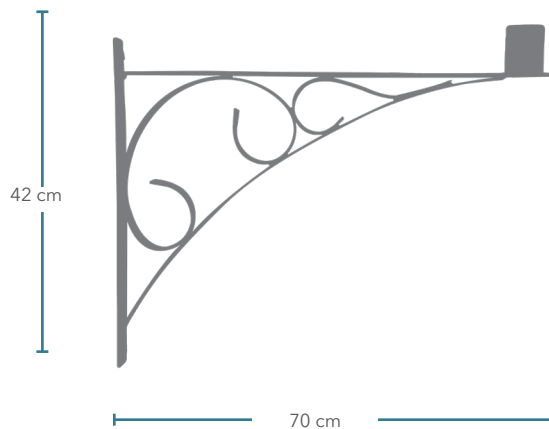

DIMENSIONES

GARANTÍA: Cada producto MR es validado durante la producción, pasando por una serie de pruebas que cumplen con los estándares requeridos en áreas exteriores, calles y vialidades, garantizando su desempeño confiable y constante.