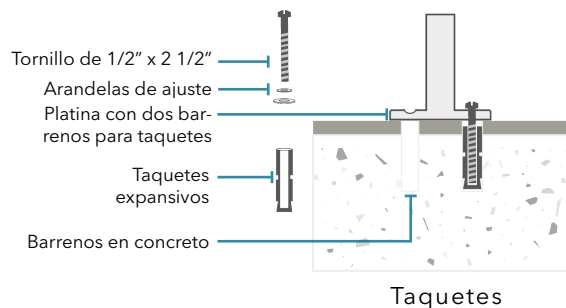

RACK PARA BICICLETAS

DELTA

Rack para bicicletas (portabicicletas), su diseño se adapta fácilmente a espacios de pocas dimensiones y a las necesidades de los ciclistas urbanos al momento de estacionar sus bicicletas en los puntos estratégicos de la ciudad.

CARACTERÍSTICAS

- ✓ Dimensiones: 70 x 250 cm
- ✓ Material: Acero
- ✓ Anclaje: Taquetes
- ✓ Acabado: Pintura termoconvertible

APLICACIONES

- ✓ Areas comunes
- ✓ Parques y plazas
- ✓ Estacionamientos
- ✓ Plazas comerciales
- ✓ Escuelas

METODOS DE INSTALACIÓN

DIMENSIONES

GARANTÍA: Cada producto MR es validado durante la producción, pasando por una serie de pruebas que cumplen con los estándares requeridos en áreas exteriores, calles y vialidades, garantizando su desempeño confiable y constante.