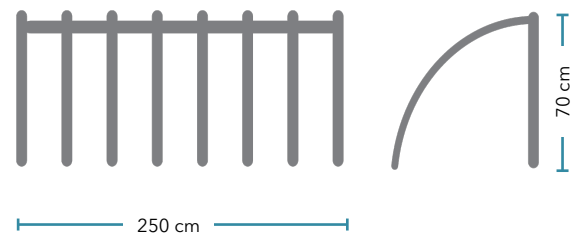

DIMENSIONES

GARANTÍA: Cada producto MR es validado durante la producción, pasando por una serie de pruebas que cumplen con los estándares requeridos en áreas exteriores, calles y vialidades, garantizando su desempeño confiable y constante.