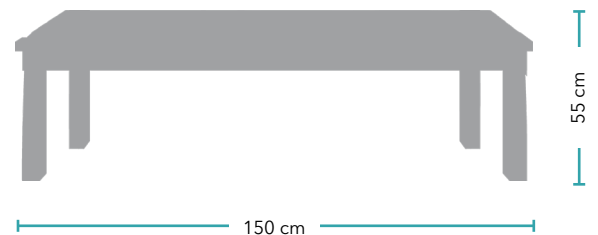

DIMENSIONES

GARANTÍA: Cada producto MR es validado durante la producción, pasando por una serie de pruebas que cumplen con los estándares requeridos en áreas exteriores, calles y vialidades, garantizando su desempeño confiable y constante.