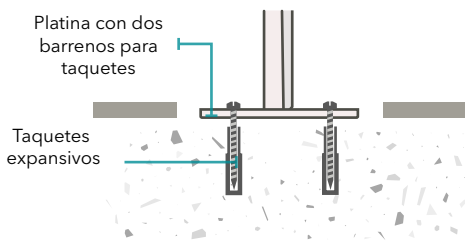

# BANCA CÓRDOBA

Banca metálica para exteriores, su diseño moderno la hace ideal para espacios públicos, como parques, plazas comerciales y zonas peatonales, brinda confort a los usuarios y mejora la estética de los espacios

## CARACTERÍSTICAS

- ✓ Plazas: 3
- ✓ Altura: 50 cm
- ✓ Longitud: 150 cm
- ✓ Anclaje: Taquetes o ahogado
- ✓ Material cuerpo: Acero
- ✓ Material asiento: Madera natural o plástica
- ✓ Acabado: Pintura termoconvertible

## MÉTODOS DE INSTALACIÓN

Taquetes:

Ahogado: