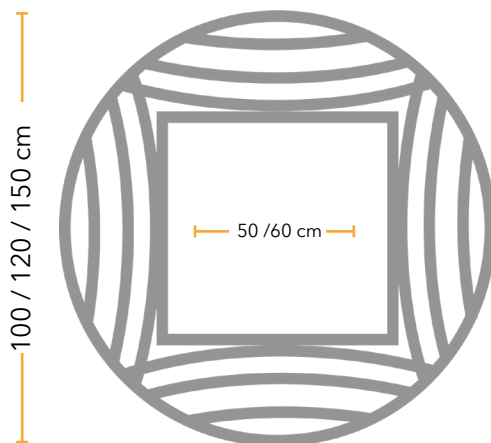

DIMENSIONES

GARANTÍA: Cada producto MR es validado durante la producción, pasando por una serie de pruebas que cumplen con los estándares requeridos en áreas exteriores, calles y vialidades, garantizando su desempeño confiable y constante.