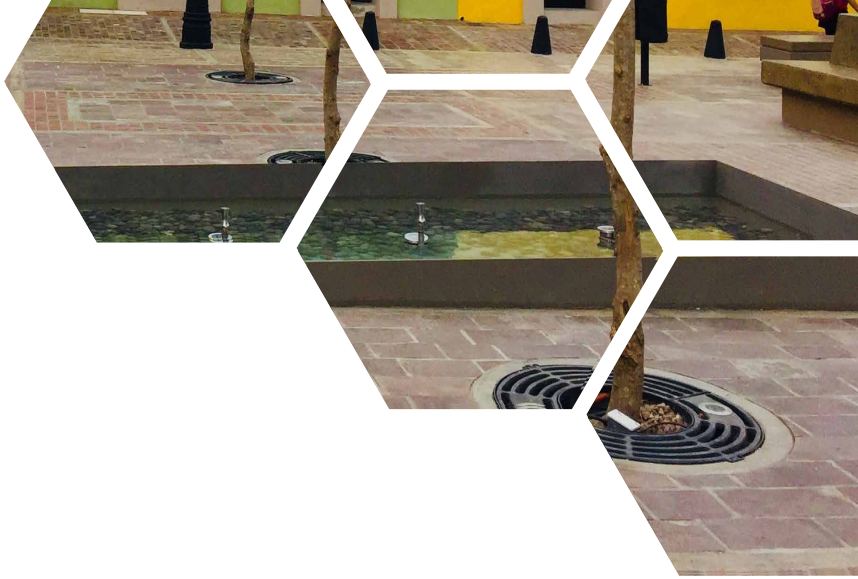

# SOM

Alcorque metálico para árboles, con un diseño clásico que lo convierten en el delimitador ideal para acondicionar espacios arbolados en centros históricos y parques, que requieren de un fácil mantenimiento y un buen aprovechamiento del agua.

## CARACTERÍSTICAS GENERALES

- ✓ Diámetro int: 50 y 60 cm
- ✓ Diámetro ext: 100 / 120 / 150 cm
- ✓ Material: Aluminio A-3003
- ✓ Pintura termoconvertible

## APLICACIONES

- ✓ Banquetas
- ✓ Plazas comerciales
- ✓ Centros históricos
- ✓ Parques