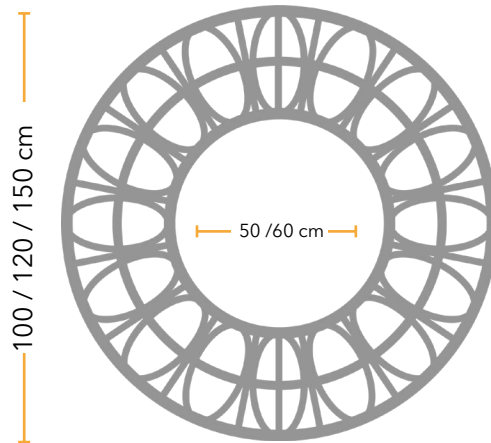

DIMENSIONES

Peblos
Mágicos

Anticorrosión

Protección UV

Anti-Graffiti

Para uso en exteriores

GARANTÍA: Cada producto MR es validado durante la producción, pasando por una serie de pruebas que cumplen con los estándares requeridos en áreas exteriores, calles y vialidades, garantizando su desempeño confiable y constante.

1