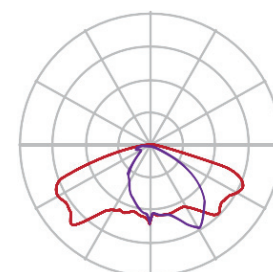

CUALIDADES FOTOMÉTRICAS

Óptica Tipo.....	II M / V
CRI /IRC	>70
Vida útil	150,000 horas
Temperatura de color.....	3000 / 4000 / 5000 K
Eficiencia	165 l/W
Distribución Fotométrica	Ver diagrama

Potencia Línea (W)	Flujo (lum.)	Eficiencia (lum/W)	Temp. Color (K)	CRI

130	20,800	160		
120	19,200	160		
110	18,150	165		
100	15,000	150		
90	13,500	150		
80	12,400	155	3000	>70
70	10,850	155	4000	
60	9,900	165	5000	
50	8,250	165		
40	6,600	165		
30	4,950	165		
20	3,300	165		

Curva II M

Tolerancias de flujo luminoso $\pm 7\%$, IRC: $\pm 1\%$, Voltaje: $\pm 5\%$, CCT: $\pm 5\%$, Corriente: $\pm 5\%$. Potencia: $\pm 5\%$
*Dependiendo de modelo.

CONFIGURADOR DE MODELOS

Nombre	Potencia
Fusión	130 W
	120 W
	110 W
	100 W
	90 W
	80 W
	70 W
	60 W
	50 W
	40 W
	30 W
20 W	

Ejemplo:

Fusión	80W

CONFIGURADOR DE LED

TCC	Óptica	Base	
3K 3000K	II M V	SB s/Base	
4K 4000K		3P SF 3 PIN	
5K 5000K		7P SF 7 PIN	
57K 5700K			
Ejemplo:	5K	II M	SB

*GARANTÍA: Cada luminaria *Fusión* es validada durante la producción, pasando por una serie de pruebas que cumplen con los estándares requeridos en áreas exteriores, calles y vialidades, garantizando su desempeño confiable y constante. Garantía de 5 años con opción de extensión a 10 años bajo demanda.