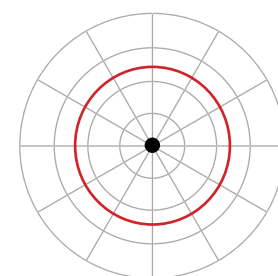

Curva V

Tolerancias de flujo luminoso $\pm 7\%$, IRC: $\pm 1\%$, Voltaje: $\pm 5\%$, CCT: $\pm 5\%$, Corriente: $\pm 5\%$. Potencia: $\pm 5\%$
*Dependiendo de modelo.

CONFIGURADOR DE MODELOS

Nombre	Potencia
Fusión	130 W
	120 W
	110 W
	100 W
	90 W
	80 W
	70 W
	60 W
	50 W
	40 W
	30 W
20 W	

Ejemplo:

Fusión	80W

CONFIGURADOR DE LED

TCC	Óptica	Base	
3K 3000K	II M V	SB s/Base	
4K 4000K		3P SF 3 PIN	
5K 5000K		7P SF 7 PIN	
57K 5700K			
Ejemplo:	5K	II M	SB

*GARANTÍA: Cada luminaria *Fusión* es validada durante la producción, pasando por una serie de pruebas que cumplen con los estándares requeridos en áreas exteriores, calles y vialidades, garantizando su desempeño confiable y constante. Garantía de 5 años con opción de extensión a 10 años bajo demanda.