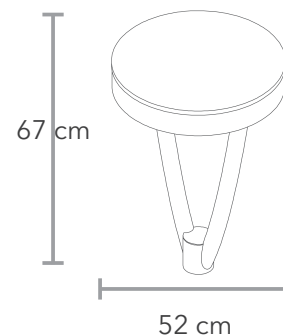

CUALIDADES FOTOMÉTRICAS

Óptica Tipo.....	II M / V
CRI /IRC	>70
Vida útil	150,000 horas
Temperatura de color.....	3000 / 4000 / 5000 K
Eficiencia	165 l/W
Distribución Fotométrica	Ver diagrama

Potencia Línea (W)	Flujo (lum.)	Eficiencia (lum/W)	Temp. Color (K)	CRI

130	20,800	160		
120	19,200	160		
110	18,150	165		
100	15,000	150		
90	13,500	150		
80	12,400	155	3000	>70
70	10,850	155	4000	
60	9,900	165	5000	
50	8,250	165		
40	6,600	165		
30	4,950	165		
20	3,300	165